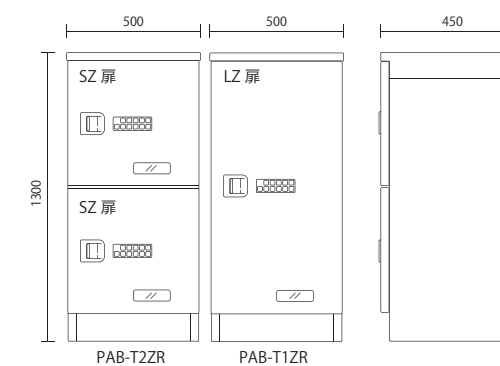

独自の設計により扉の間口に雨受けを設けました。庫内への雨水の滴りを防いで荷物を濡らすことはありません。

従来のダイヤル錠式では不可能だったパススルータイプ(両面扉)が、電子ロック式にすることで実現させました。

設置イメージ

《寸法図》

製品仕様

| | | |
|--------|-------------------|-------------------|
| 型番 | SZ扉 | PAB-T2ZR(2扉/防雨仕様) |
| | LZ扉 | PAB-T1ZR(1扉/防雨仕様) |
| 外形寸法 | 幅500×奥行450×高さ1300 | |
| 一口有効寸法 | SZ扉 | 幅440×奥行420×高さ550 |
| | LZ扉 | 幅440×奥行420×高さ1000 |
| ロック | ラッチ取手式電気錠 | |
| 塗装 | 耐候性に優れた焼付け塗装 | |
| 設置場所 | 雨がかりの屋外使用に最適 | |
| 電源 | 商用電源AC100V | |

オーダーメイド設計

サイズ違いや仕様変更など、お客様のご要望にお応えしたオーダーメイド設計にも対応しています。まずはお気軽にお問い合わせください。

- 物件に合わせたサイズや塗装色の変更

※内容によりご希望に添えない場合もございます。まずはご相談ください。

(写真は特寸サイズ設計)

画面表示

着荷時2秒毎に次の順に表示されます

| 表示 | 内容 |
|-------|-------------------|
| USE | 使用中を表します |
| 101 | 部屋番号を表します |
| ** *H | 預入時間を表します(最大99時間) |