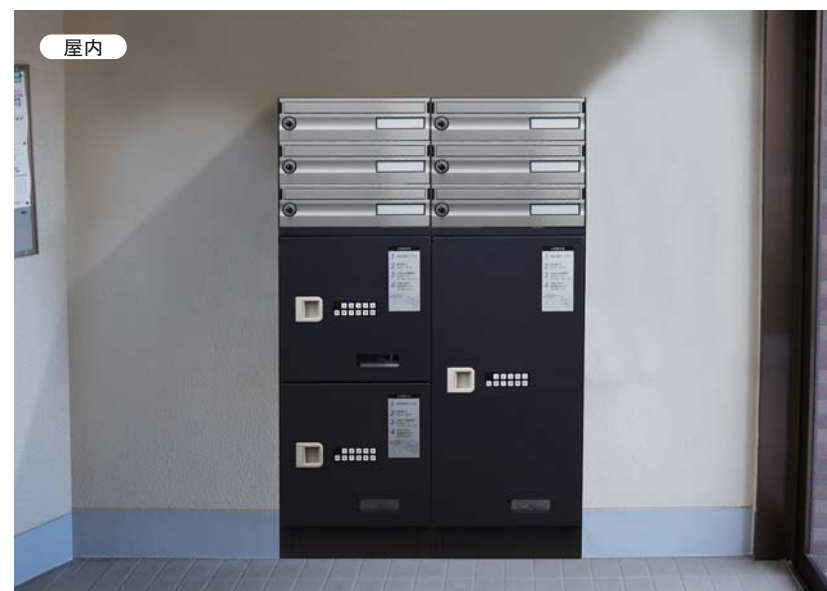

防雨宅配ロッカー | パススルータイプ

雨に濡れても平気！
置き場所を選ばない宅配ボックス
パススルータイプができました！

宅配ボックスは今や高級マンションだけのものではありません。戸建住宅や小さなアパートでも利用できるように、コンパクトで雨が当たっても庫内が濡れない防雨仕様の宅配ボックス。置き場所を選ばない人気の防雨宅配ボックスにパススルータイプができてさらに便利になりました。

製品特徴

- 屋外にもおける防雨仕様の宅配ボックス
- 電子ロックで実現したパススルータイプ
- サビに強いコーティング塗装

独自の設計により扉の間口に雨受けを設けました。庫内への雨水の滴りを防いで荷物を濡らすことはありません。

従来のダイヤル錠式では不可能だったパススルータイプ(両面扉)が、電子ロック式にすることで実現させました。

設置イメージ

《寸法図》

製品仕様

| | | |
|--------|-------------------|-------------------|
| 型番 | SZ扉 | PAB-T2ZR(2扉/防雨仕様) |
| | LZ扉 | PAB-T1ZR(1扉/防雨仕様) |
| 外形寸法 | 幅500×奥行450×高さ1300 | |
| 一口有効寸法 | SZ扉 | 幅440×奥行420×高さ550 |
| | LZ扉 | 幅440×奥行420×高さ1000 |
| ロック | ラッチ取手式電気錠 | |
| 塗装 | 耐候性に優れた焼付け塗装 | |
| 設置場所 | 雨がかりの屋外使用に最適 | |
| 電源 | 商用電源AC100V | |