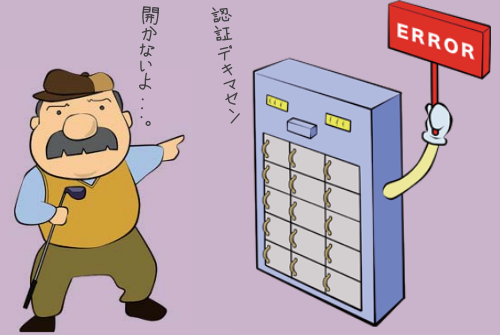

Security locker SAFE-DEPO

シンプルだから利用者も管理者も使いやすい

某ゴルフ場支配人の悩み・・・

数年前、施設で購入したロッカーは生体認証機能のついた高価なモノ。しかし、いざ使ってみるとお客様から「認証エラーになって開かないよ!」という声。その度にスタッフが駆けて行って対応してましたが、これがまたかなりの頻度で・・・。

Point!

生体認証はセキュリティの高さから、わずかな差でも認証不可になりやすいという事例があります。

解決したのは、Safe-Depo です。

シンプルだからこそ使いやすい!

悩んでいたところ、Safe-Depo を知りました。

Safe-Depo ならダブルセキュリティ方式だからセキュリティもばっちり! 使い方もシンプルで、以前のようにお客様から不満の声も減って、お客様はもちろん、管理する私たちにも使いやすくて大満足です。

製品特徴

シンプルな機能

Safe-Depo はあえて無駄を省いたシンプルな機能にすることにより認証エラーを少なくし、利用者はもちろん、管理者にもトラブルの少ないセキュリティロッカーです。

RF・ID+暗証番号

暗証番号を盗視されても安心なダブルセキュリティ方式。

RF・IDはスコアホルダー、カードタイプ等から選べます。

※管理者操作ではRF・IDのみで解錠できます。

BOX 自動選択方式

解錠時、利用者の扉をロッカーが自動で探すので扉番号を覚える必要がなく、自分が使ったロッカーを忘れてしまう心配がありません。

レシートレス

BOX 自動選択方式なのでレシートは不要。レシート紙交換やプリンターのメンテナンスの必要がなく、手間も省けて経済的。

お預け / 取り出し操作

■ 操作部の前に立つ

操作部の前に立つと、人体センサーで操作案内スタート。

■ RF・IDをかざす

センサー部にスコアホルダー、キーホルダー、カードタイプ等のRF・IDをかざします。

■ 暗証番号を入力

タッチパネルの案内に従い、4桁の好きな暗証番号を入力します。

■ 扉が開く (お預け / 取り出し)