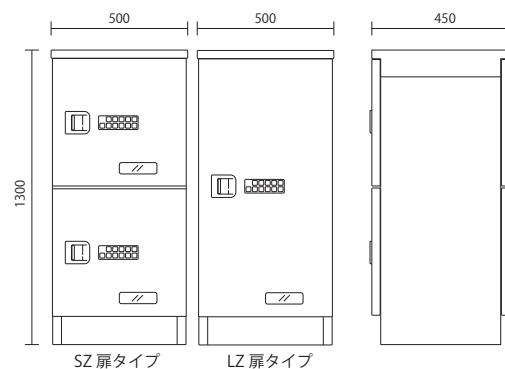

製品特徴

- 屋外にもおける防雨仕様の宅配ボックス
- 電子ロックで実現したパススルータイプ
- サビに強いコーティング塗装

独自の設計により扉の間口に雨受けを設けました。
庫内への雨水の滴りを防いで荷物を濡らすことはありません。

従来のダイヤル錠式では不可能だったパススルータイプ(両面扉)が、電子ロック式にすることで実現させました。

画面表示

着荷時 2 秒毎に次の順に表示されます

表示	内容
USE	使用中を表します
101	部屋番号を表します
***H	預入時間を表します

※ 最大 999 時間。時間を超過すると操作がロックされ長期預入状態となるので管理者側で処置をしてください

選べる暗証番号方式

- 任意暗証番号
預入れ時に部屋番号と暗証番号が必要で
受取り時は業者が設定した暗証番号で解錠
- 固定暗証番号
部屋番号のみで預入れが可能で、
取出し時は部屋ごとの固定暗証番号で解錠

設置イメージ

(写真は特寸サイズ設計)

《寸法図》

製品仕様

型番	M扉	PAB-T2ZR(2BOX 防雨仕様)
	L扉	PAB-T1ZR(1BOX 防雨仕様)
外形寸法	幅 500 × 奥行 450 × 高さ 1300	
一口有効寸法	SZ扉	幅 440 × 奥行 420 × 高さ 550
	LZ扉	幅 440 × 奥行 420 × 高さ 1000
ロック	ラッチ取手式電気錠	
塗装	耐候性に優れた焼付け塗装	
設置場所	雨がかりの屋外使用に最適	
電源	商用電源AC100V	