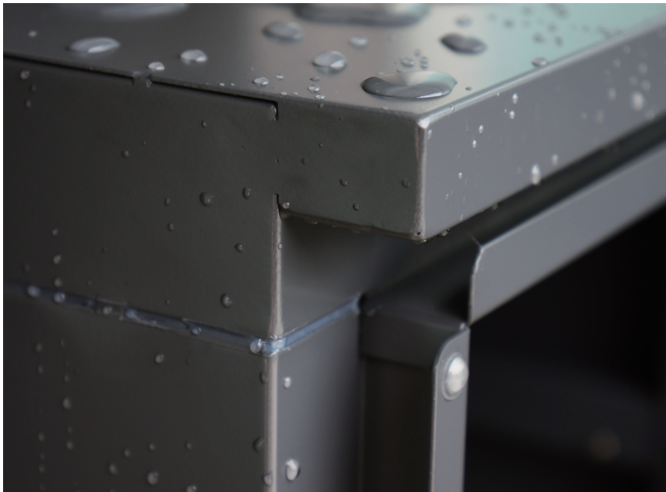

防雨宅配ロッカー パススルータイプ

特許製品

防雨宅配ロッカー

パススルータイプ

雨に濡れても平気！
置き場所を選ばない宅配ボックス
パススルータイプができました！

宅配ボックスは今や高級マンションだけのものではありません。戸建住宅や小さなアパートでも利用できるように、コンパクトで雨が降っても庫内が濡れない防雨仕様の宅配ボックス。置き場所を選ばない人気の防雨宅配ボックスにパススルータイプができてさらに便利になりました。

製品特徴

- 屋外にもおける防雨仕様の宅配ボックス
- 電子ロックで実現したパススルータイプ
- サビに強いコーティング塗装

独自の設計により扉の間口に雨受けを設けました。
庫内への雨水の滴りを防いで荷物を濡らすことはありません。

従来のダイヤル錠式では不可能だったパススルータイプ(両面扉)が、電子ロック式にすることで実現させました。

画面表示

着荷時 2 秒毎に次の順に表示されます

表示	内容
USE	使用中を表します
101	部屋番号を表します
***H	預入時間を表します

※ 最大 999 時間。時間を超過すると操作がロックされ長期預入状態となるので管理者側で処置をしてください

選べる暗証番号方式

- 任意暗証番号
預入れ時に部屋番号と暗証番号が必要で
受取り時は業者が設定した暗証番号で解錠
- 固定暗証番号
部屋番号のみで預入れが可能で、
取出し時は部屋ごとの固定暗証番号で解錠

設置イメージ

(写真は特寸サイズ設計)

《寸法図》

製品仕様

型番	M扉	PAB-T2ZR(2BOX 防雨仕様)
	L扉	PAB-T1ZR(1BOX 防雨仕様)
外形寸法	幅 500 × 奥行 450 × 高さ 1300	
一口有効寸法	SZ扉	幅 440 × 奥行 420 × 高さ 550
	LZ扉	幅 440 × 奥行 420 × 高さ 1000
ロック	ラッチ取手式電気錠	
塗装	耐候性に優れた焼付け塗装	
設置場所	雨がかりの屋外使用に最適	
電源	商用電源AC100V	